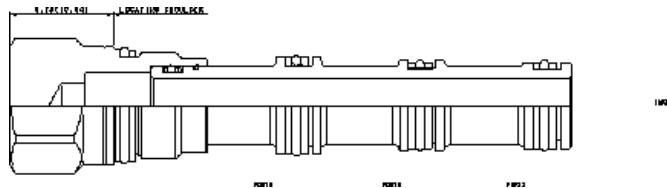

**MODELL**  
XRCA-XXN

**Stopfen für Einschraubbohrung, alle Anschlüsse gesperrt**  
**EINSCHRAUBBOHRUNG: T-31A**

### TECHNISCHE DATEN

Einschraubbohrung	T-31A
Serie	1
Zulässiger Betriebsdruck	350 bar
Schlüsselweite des Ventilsechskants	22,2 mm
Anzugsdrehmoment des Einschraubventils	41 - 47 Nm
Seal kit - Cartridge	Buna: 990-031-007
Seal kit - Cartridge	Polyurethane: 990-031-002
Seal kit - Cartridge	Viton: 990-031-006
Gewicht	0.12 kg.